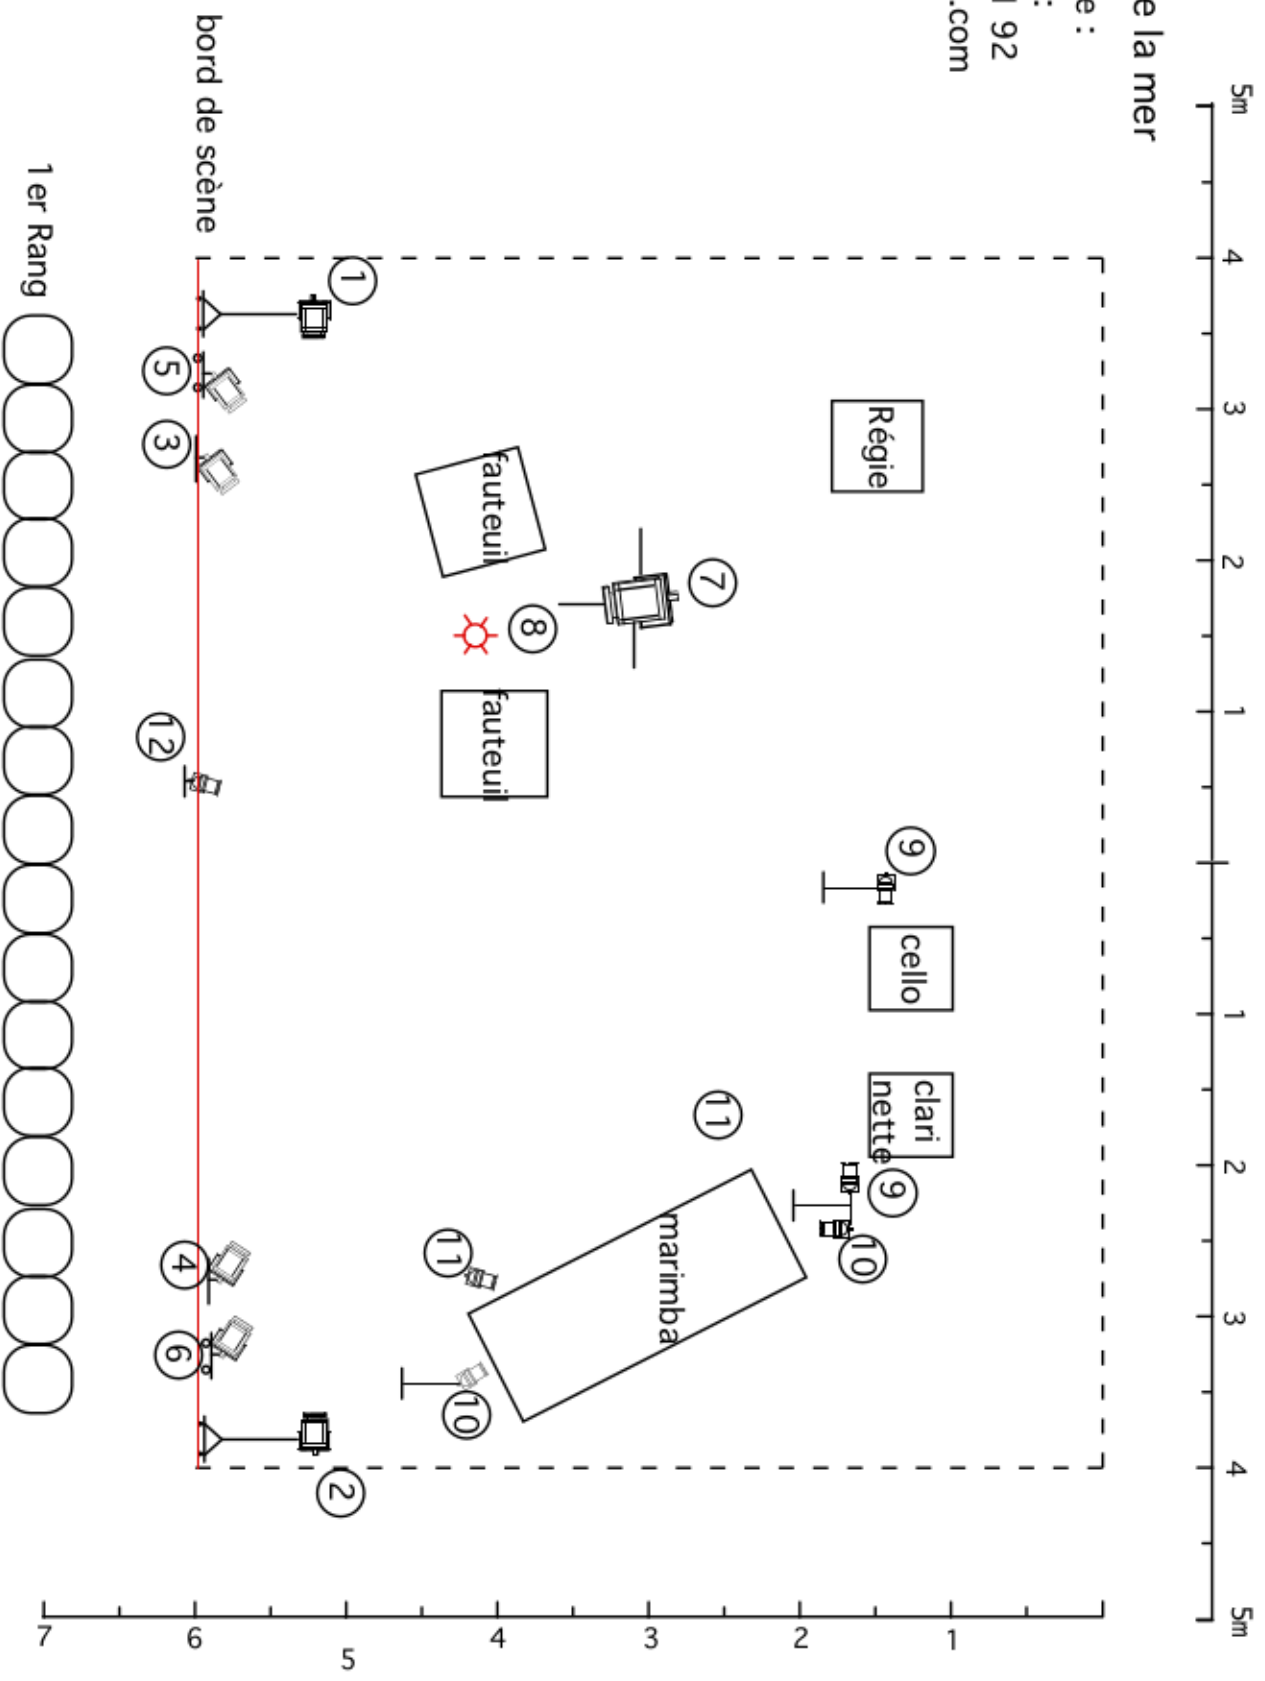

Le silence de la mer

régie générale :

Sven Riondet:

06 85 22 51 92

sven.r@mailo.com

ech: 1/50°