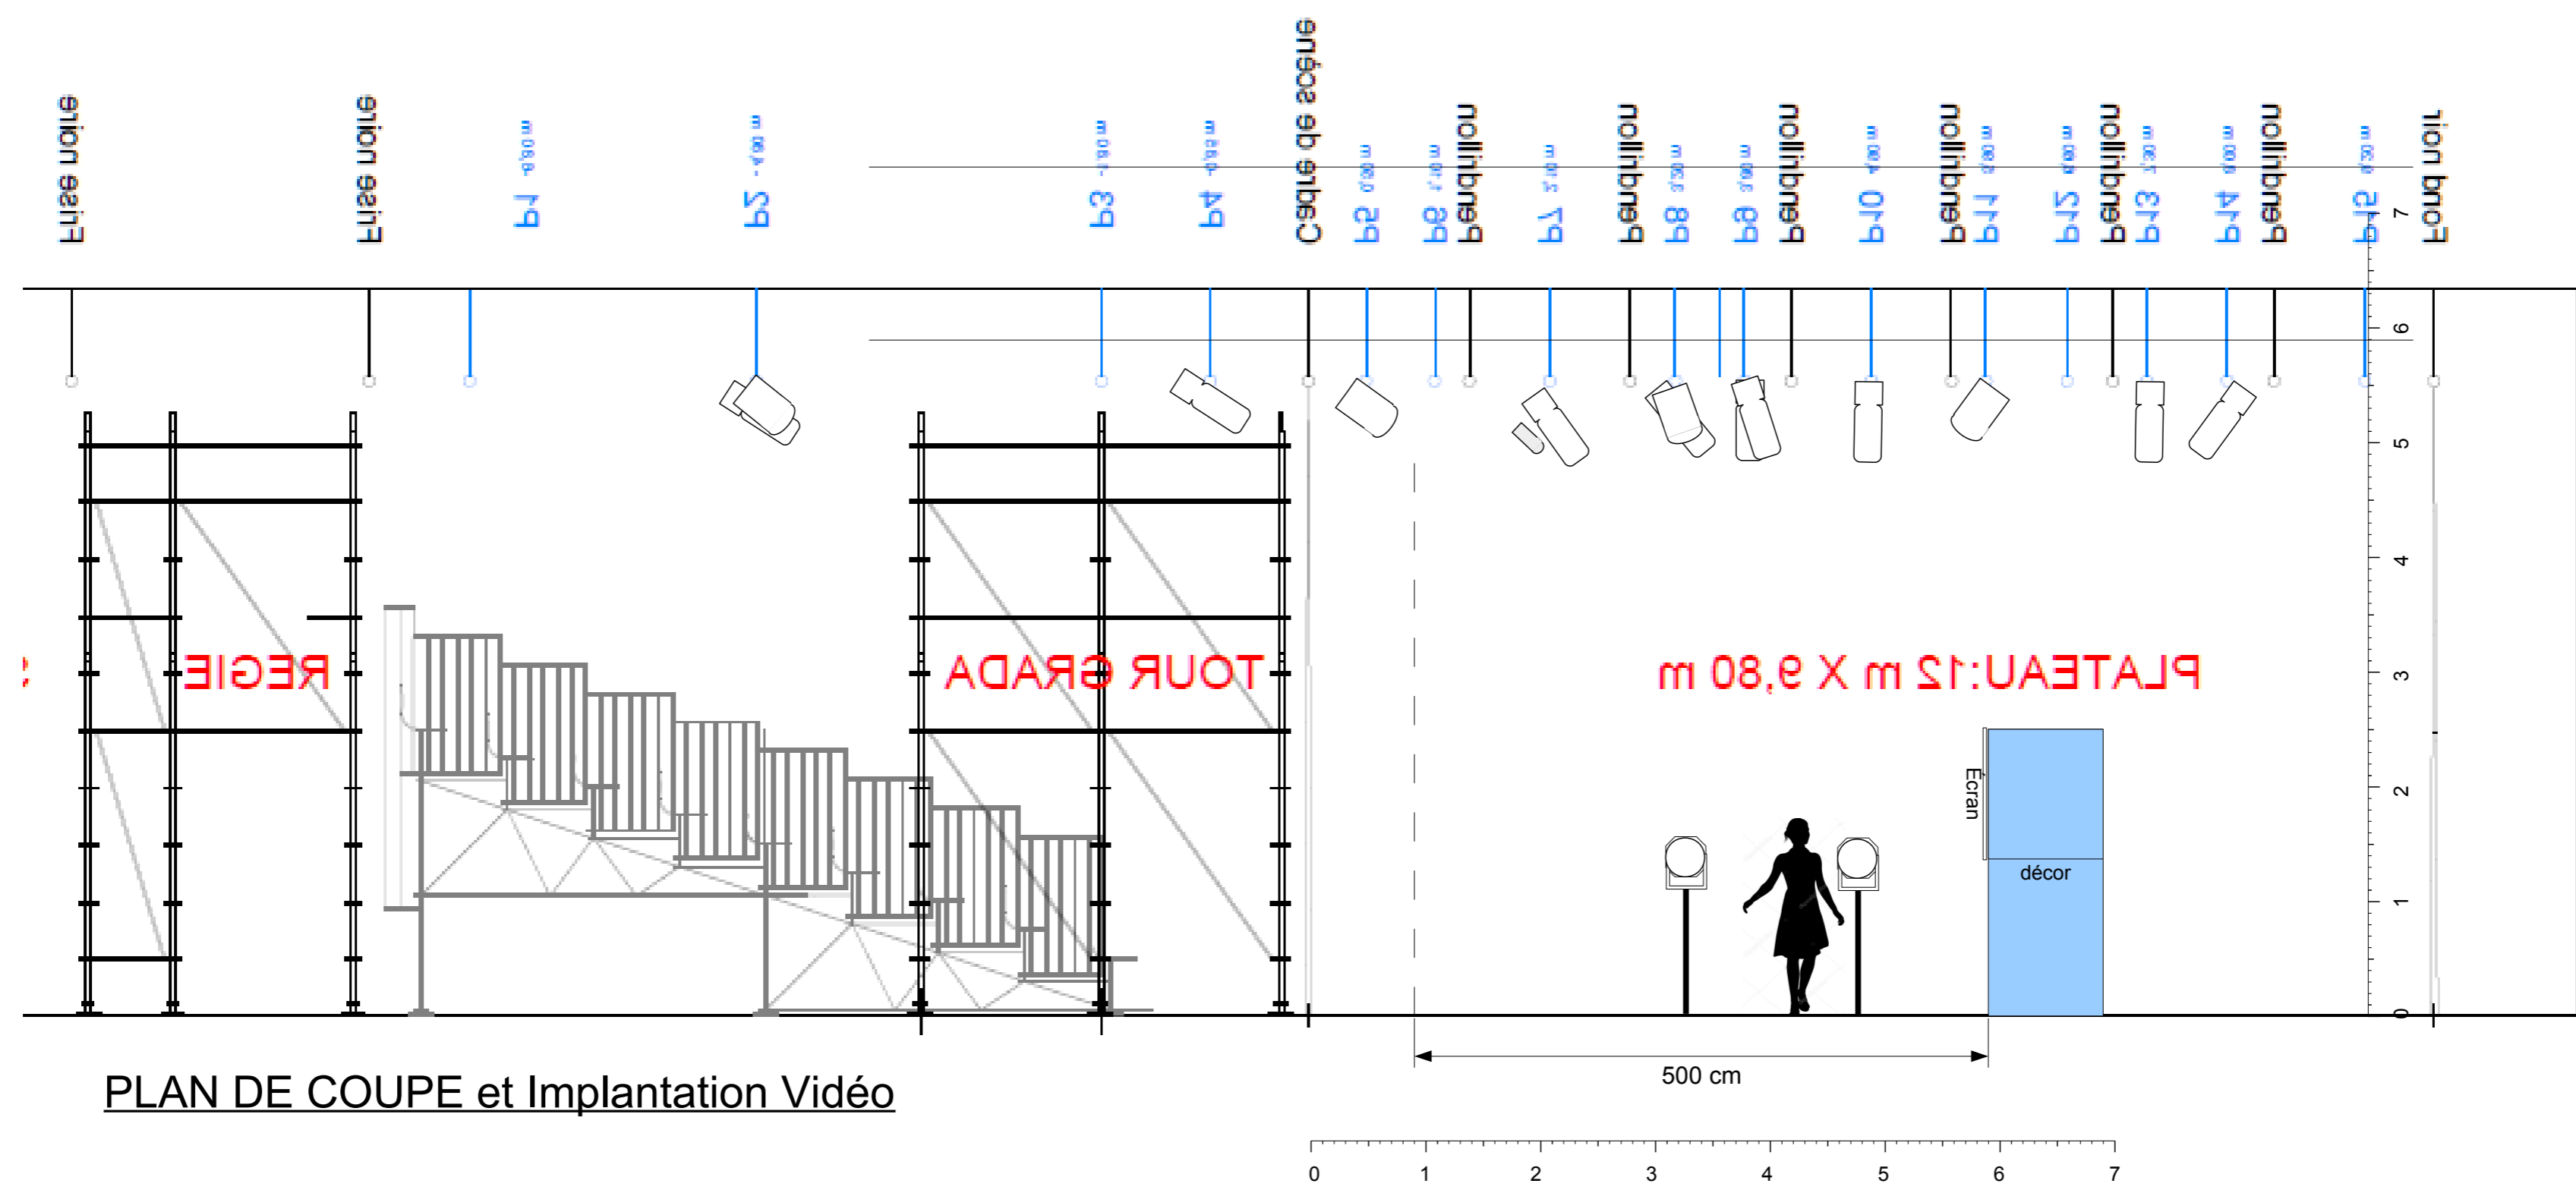

Page 1/2

Spectacle	L' Origine du Monde - Cie Fiat Lux
Version	Avignon 2021
Contact	Brice Taillandier 06 71 46 99 24
Echelle	1 / 50 sur A2 1 m

- 4 PAR64 CP62
- 5 Découpe 614
- 10 Découpe 613
- 13 PC 1Kw
- 4 Pied de micro
- Enceintes lointain

N° circuit	Patch grada	Emplacement	Projecteurs	Gelat accessoires	Obs.	NOM
1		P2	PC 1 KW	r132		Face
2		P2	PC 1 KW	r132		Face
3		P2	PC 1 KW	r132		Face
4		P2	PC 1 KW	r132		Face
5		P2	PC 1 KW	r132		Face
6		P2	PC 1 KW	r132		Face
7		P5	PC 1 KW	r132		Douche jardin
8		P5	PC 1 KW	r132		Douche cour
9		P2	Découpe 614	r132		Taichi
10		P2	Découpe 614	R114 + 202		Coming out
11		P10	Découpe 613	202		Naissance
12		Sol jardin	PAR 64 CP61	w	Pied de micro 1m40	Latéral 1 jar
13		Sol jardin	PAR 64 CP61	w	Pied de micro 1m40	Latéral 2 jar
14		Sol cour	PAR 64 CP61	w	Pied de micro 1m40	Latéral 1 cour
15		Sol cour	PAR 64 CP61	w	Pied de micro 1m40	Latéral 2 cour
16		P4	PC 1kw	r132		Rattrapage centre
17		P11	PC 1kw	179 + r132		Contre jardin
18		P11	PC 1kw	179 + r132		Contre centre
19		P11	PC 1kw	179 + r132		Contre cour
20		P13	Découpe 613	w		Contre final
21		Sol	T10		Fournie par la cie	T10 multicolor
22		P4	Découpe 614	R132 + iris		IAN (marche et origami)
23		P7	Découpe 613	R114 + 711		Lit
24		P7	Découpe 614	R132 + iris		miroir
25		P8	Découpe 613	w		Face final
26		P9	Découpe 614	iris		Germaine
27		P9	Découpe 613	202		infirmières
28		P8	Découpe 613	202		famille
29		P8	PC 1KW	R132		Claquettes
30		P14	Découpe 613	w		Coulisse jardin
31		P14	Découpe 613	w		Coulisse cour
32		P8	Découpe 613	w		Assemblé jardin
33		sol	T10		Fournie par la cie	T10 OR
34		P8	Découpe 613	w		Assemblé cour

Spectacle	L'Origine du monde - Cie Fiat Lux
Version	Avignon 2021
Contact	Brice Taillandier

Spectacle	L' Origine du Monde - Cie Fiat Lux
Version	Avignon 2021
Contact	Brice Taillandier 06 71 46 99 24
Echelle	1 / 50 sur A2 1 m