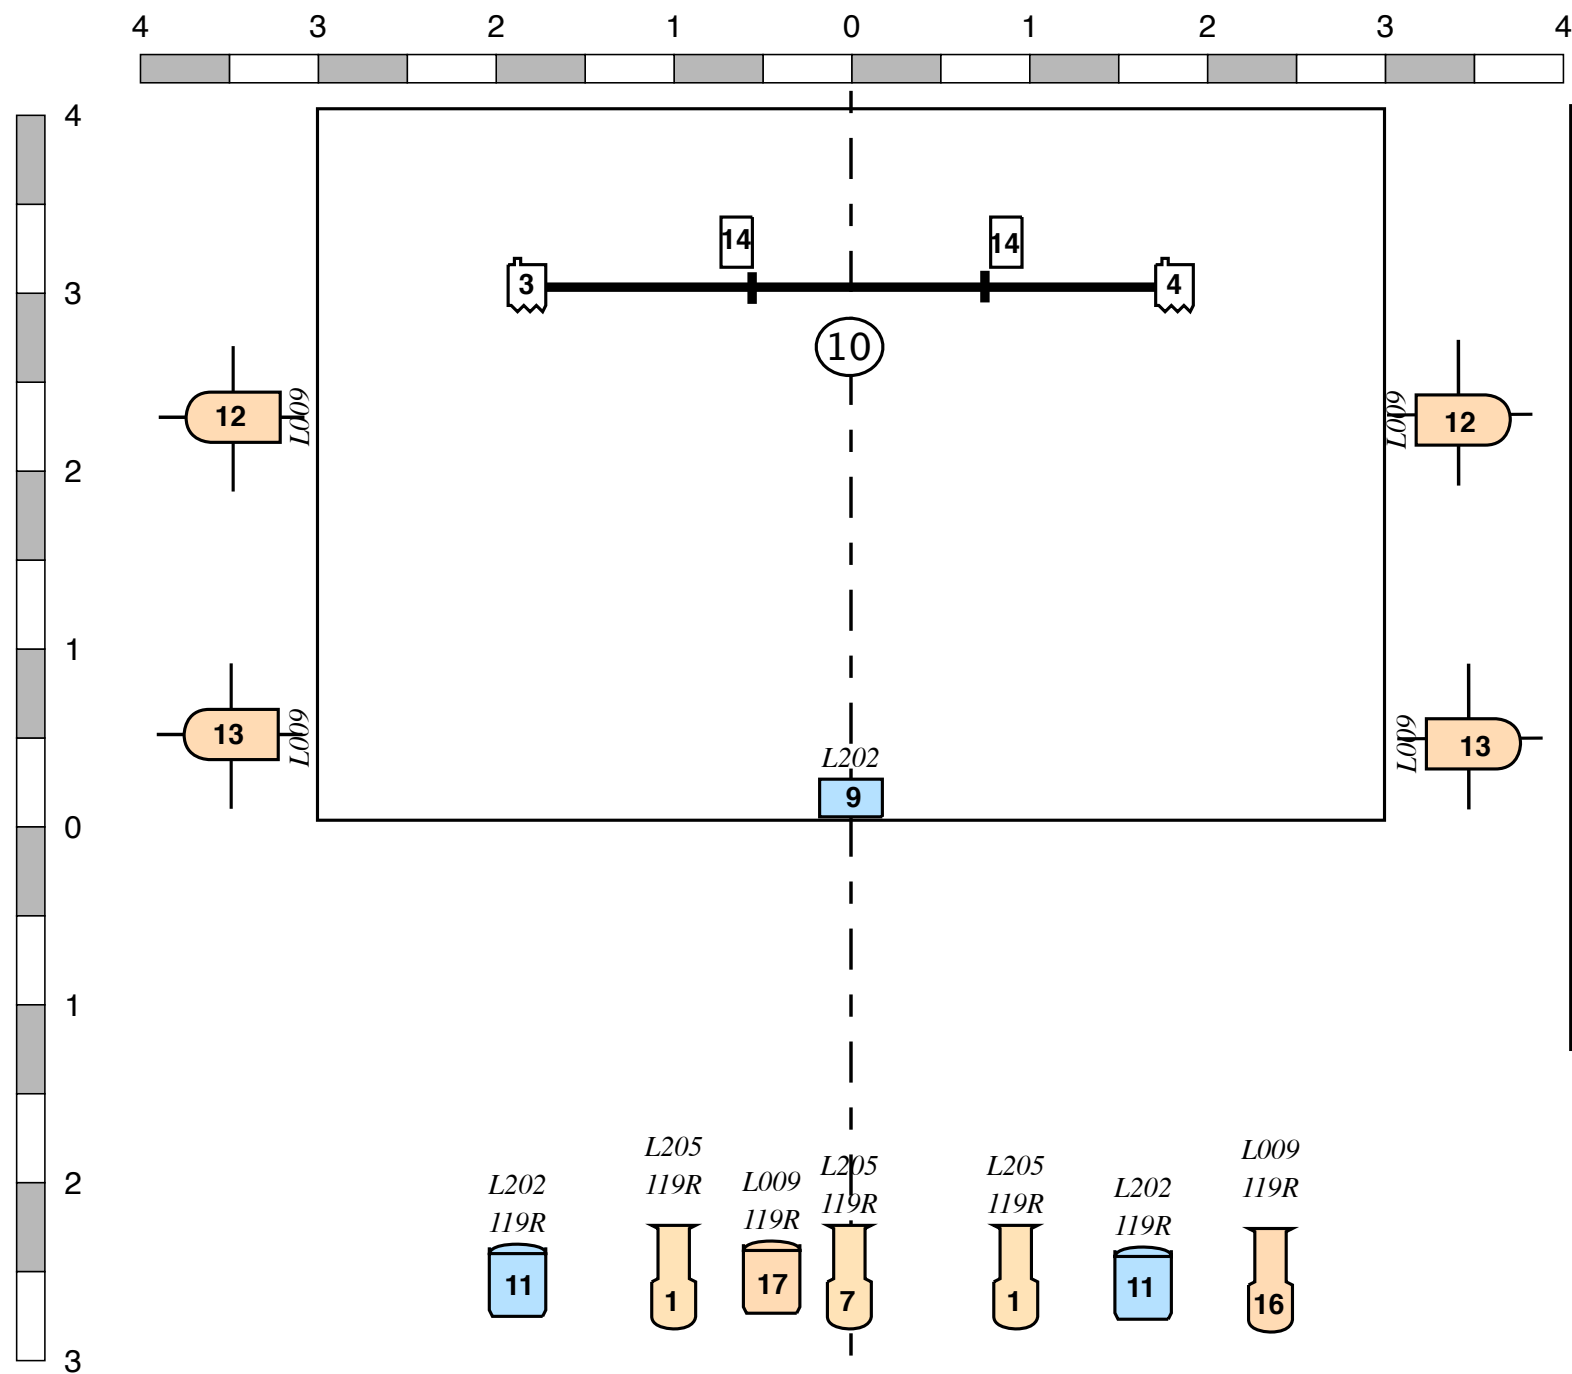

Tel frère telle soeur

lumière/technique: jaco bidermann. tel 06 88 57 31 34. Mail: jacobidermann@gmail.com

legende

-  **ci** pars 64 CP62 x4
-  quartz 150w (compagnie)
-  **ci** quartz 500w (compagnie)
-  **ci** fresnel 650W x 2 (compagnie)
-  **ci** PC 1kw x 3
-  **ci** decoupe 1kw type 614SX x 4