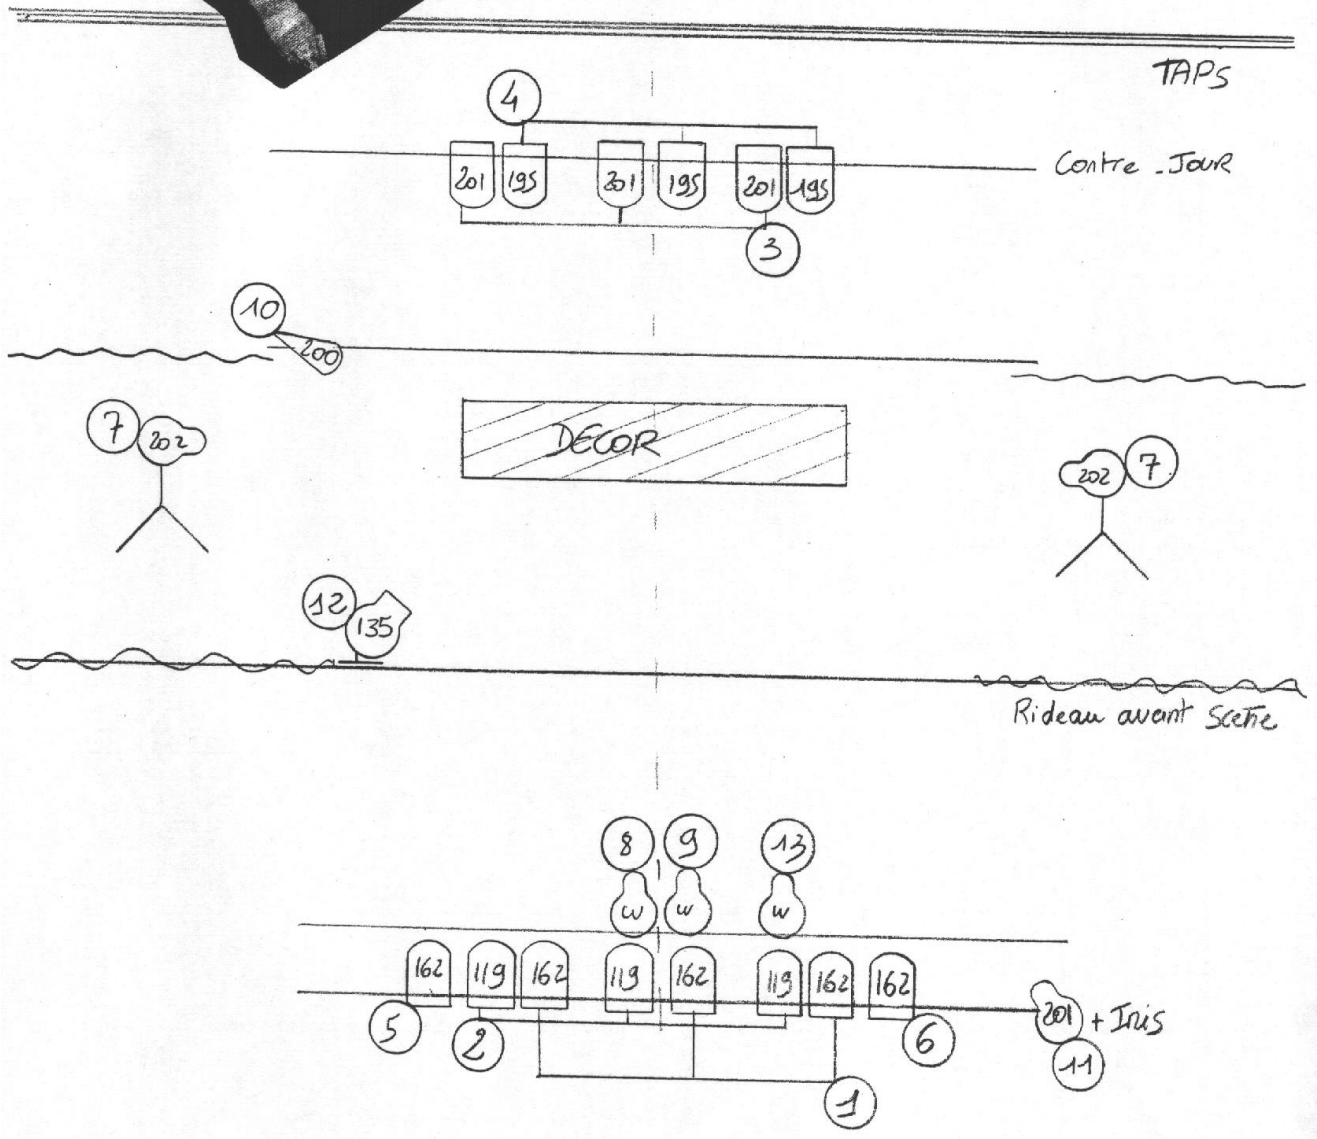

LEGENDE

ECHELLE 1/50°

- PC 1kw (14)
- PAR 64 (1)
  (CP61)
- 1 pied
  à 1,20m
- Découpe
  type 614 (6)
  dans deux fais
- Découpe
  type 613 (1)
- + Platine (1)