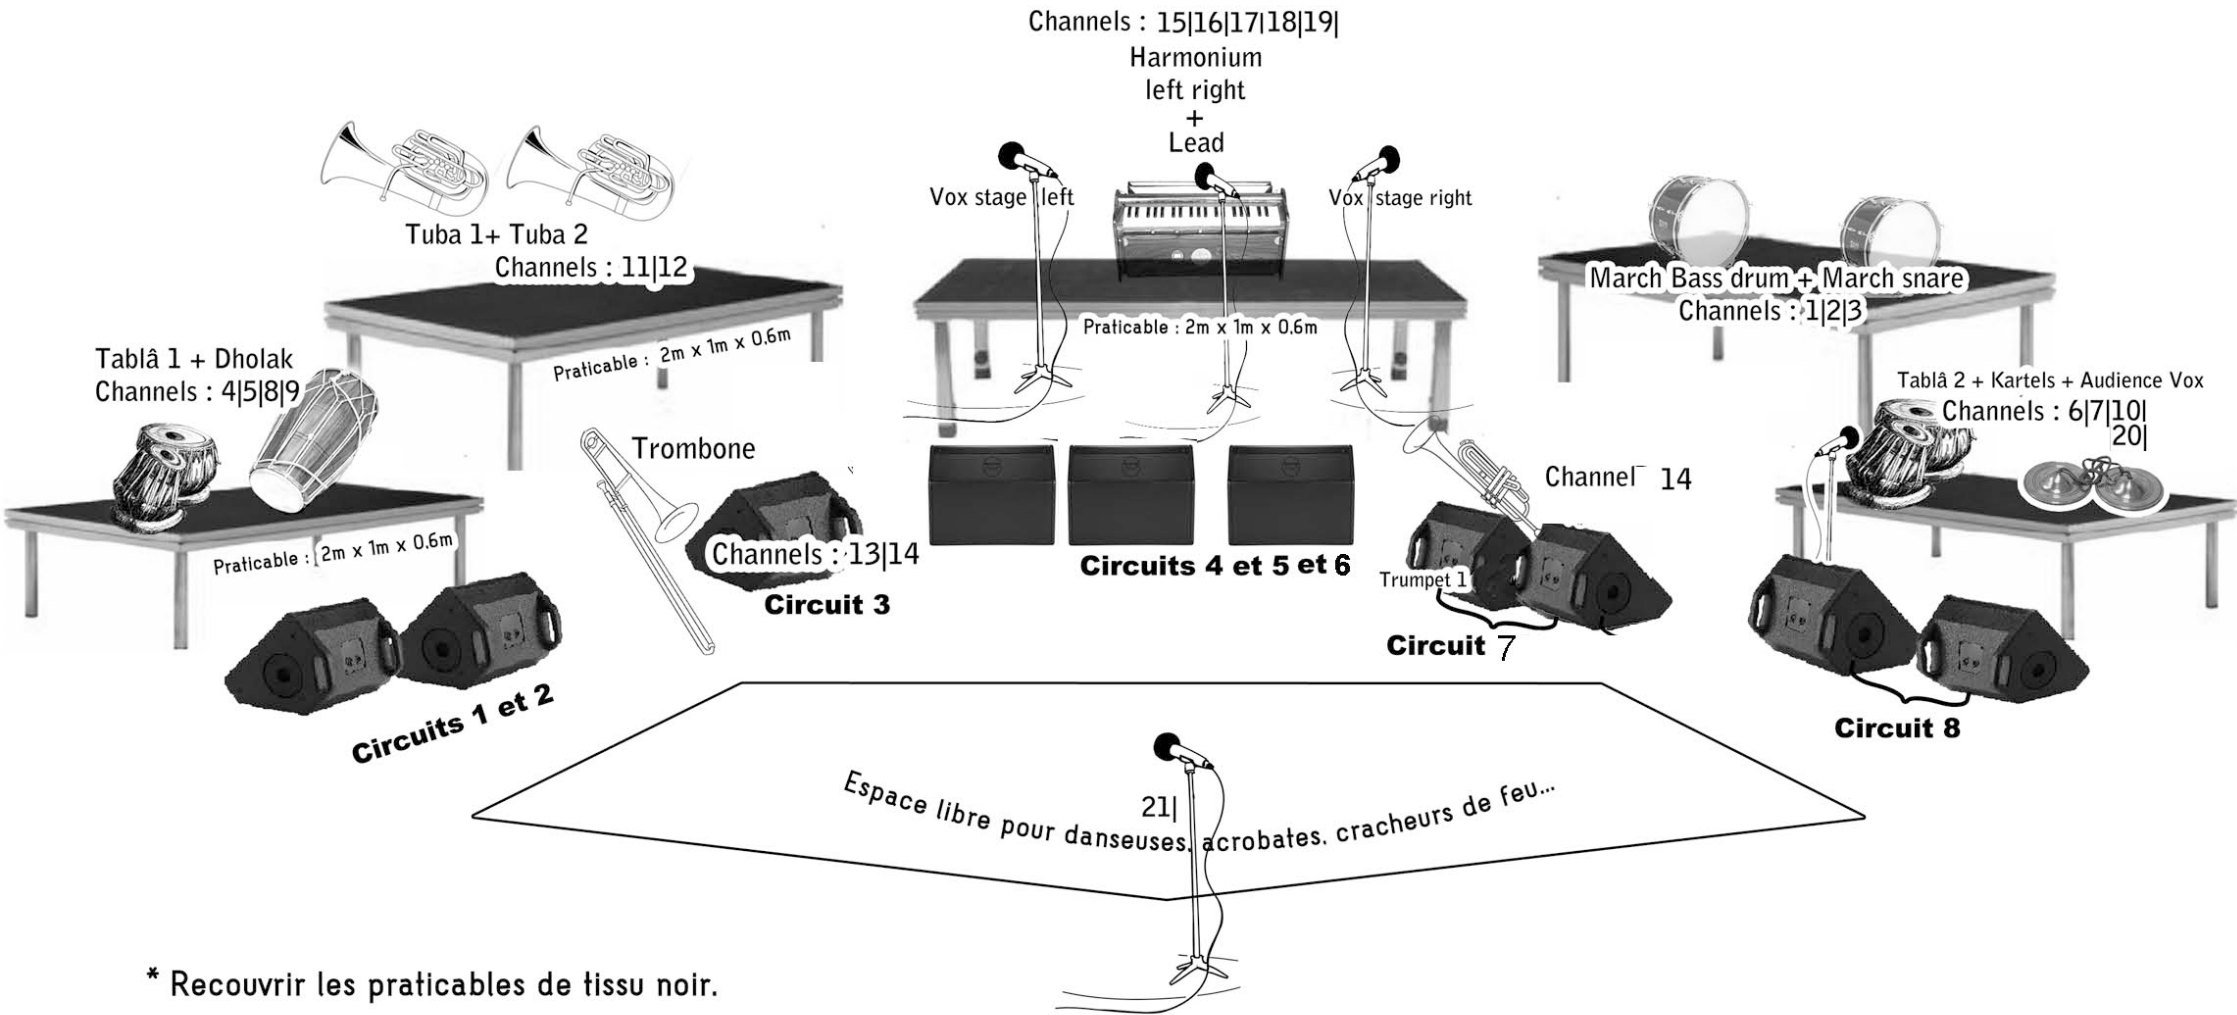

Stage Plan of

Bollywood *masala orchestra*

* Recouvrir les praticables de tissu noir.

Contact technique : Eric 06 88 31 43 98 | 02 47 43 32 76 | studio.du.fief@wanadoo.fr

Contact groupe : Rahis Bharti | rahis_99@yahoo.fr +33 6 72 68 17 70