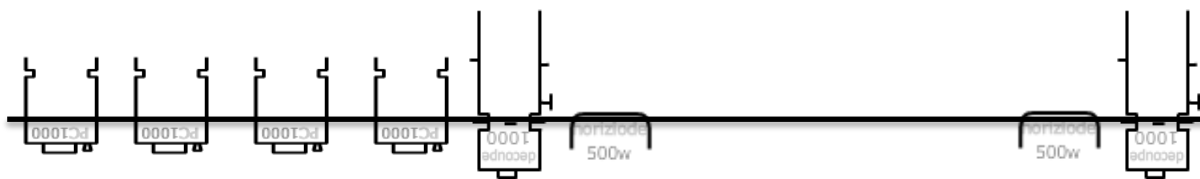

PLAN DE FEU « Histoire de... »

Perche demi-fond

PAR LED 18*8 W RGB W+A ou filtre FS26 rouge / sur platines

Accroche lustre branché
sur circuit

ECRAN

Nez de scène

Perche face