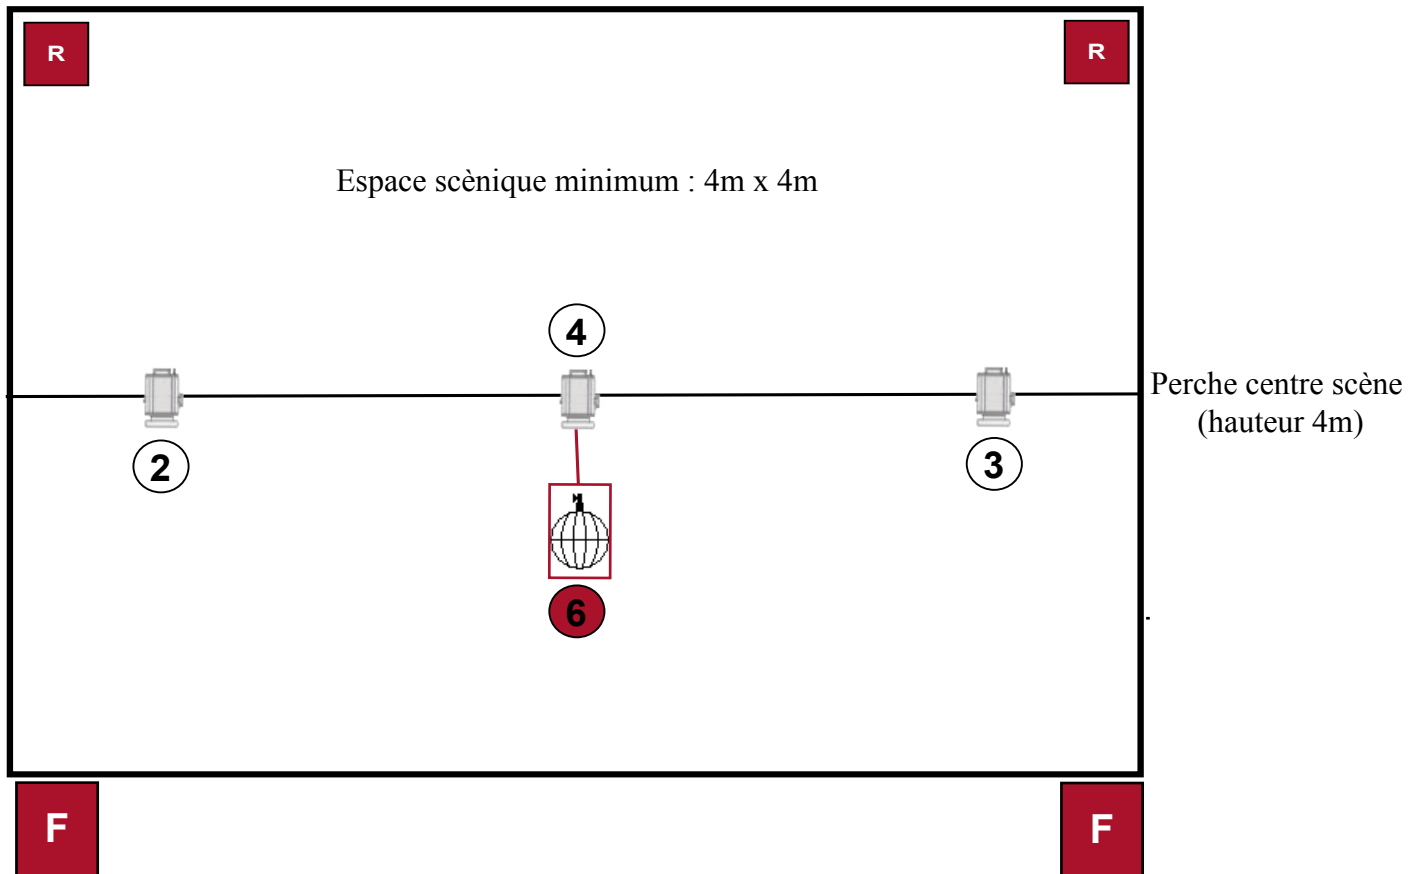

PLAN DE FEUX - «La peau d'Elisa»

Contact technique :
Pantxo 06 13 09 03 15
anxoapourri@gmail.com

| | |
|--|--|
| | PC 1KW |
| | Salle (style horiziode) |
| | option (style lampe bureau) suspendue |
| | option diffusion son (façade stéréo) |
| | option diffusion son (retours stéréos) |
| | patch (numéro de circuits) |