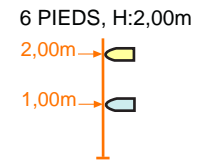

## ARGIBIDEALUMIERE

- 12 PAR 64, 1kw, cp62.
- 22 P.C. 1kw lentilles martellées.
- 3 DECOUPES, 1kw. courtes 25°/50°.
- 1 PORTEGOGO.

JEU D'ORGUE A MEMOIRES  
24 CIRCUITS.  
GRADATEURS 24 CIRCUITS  
DE 2KW.