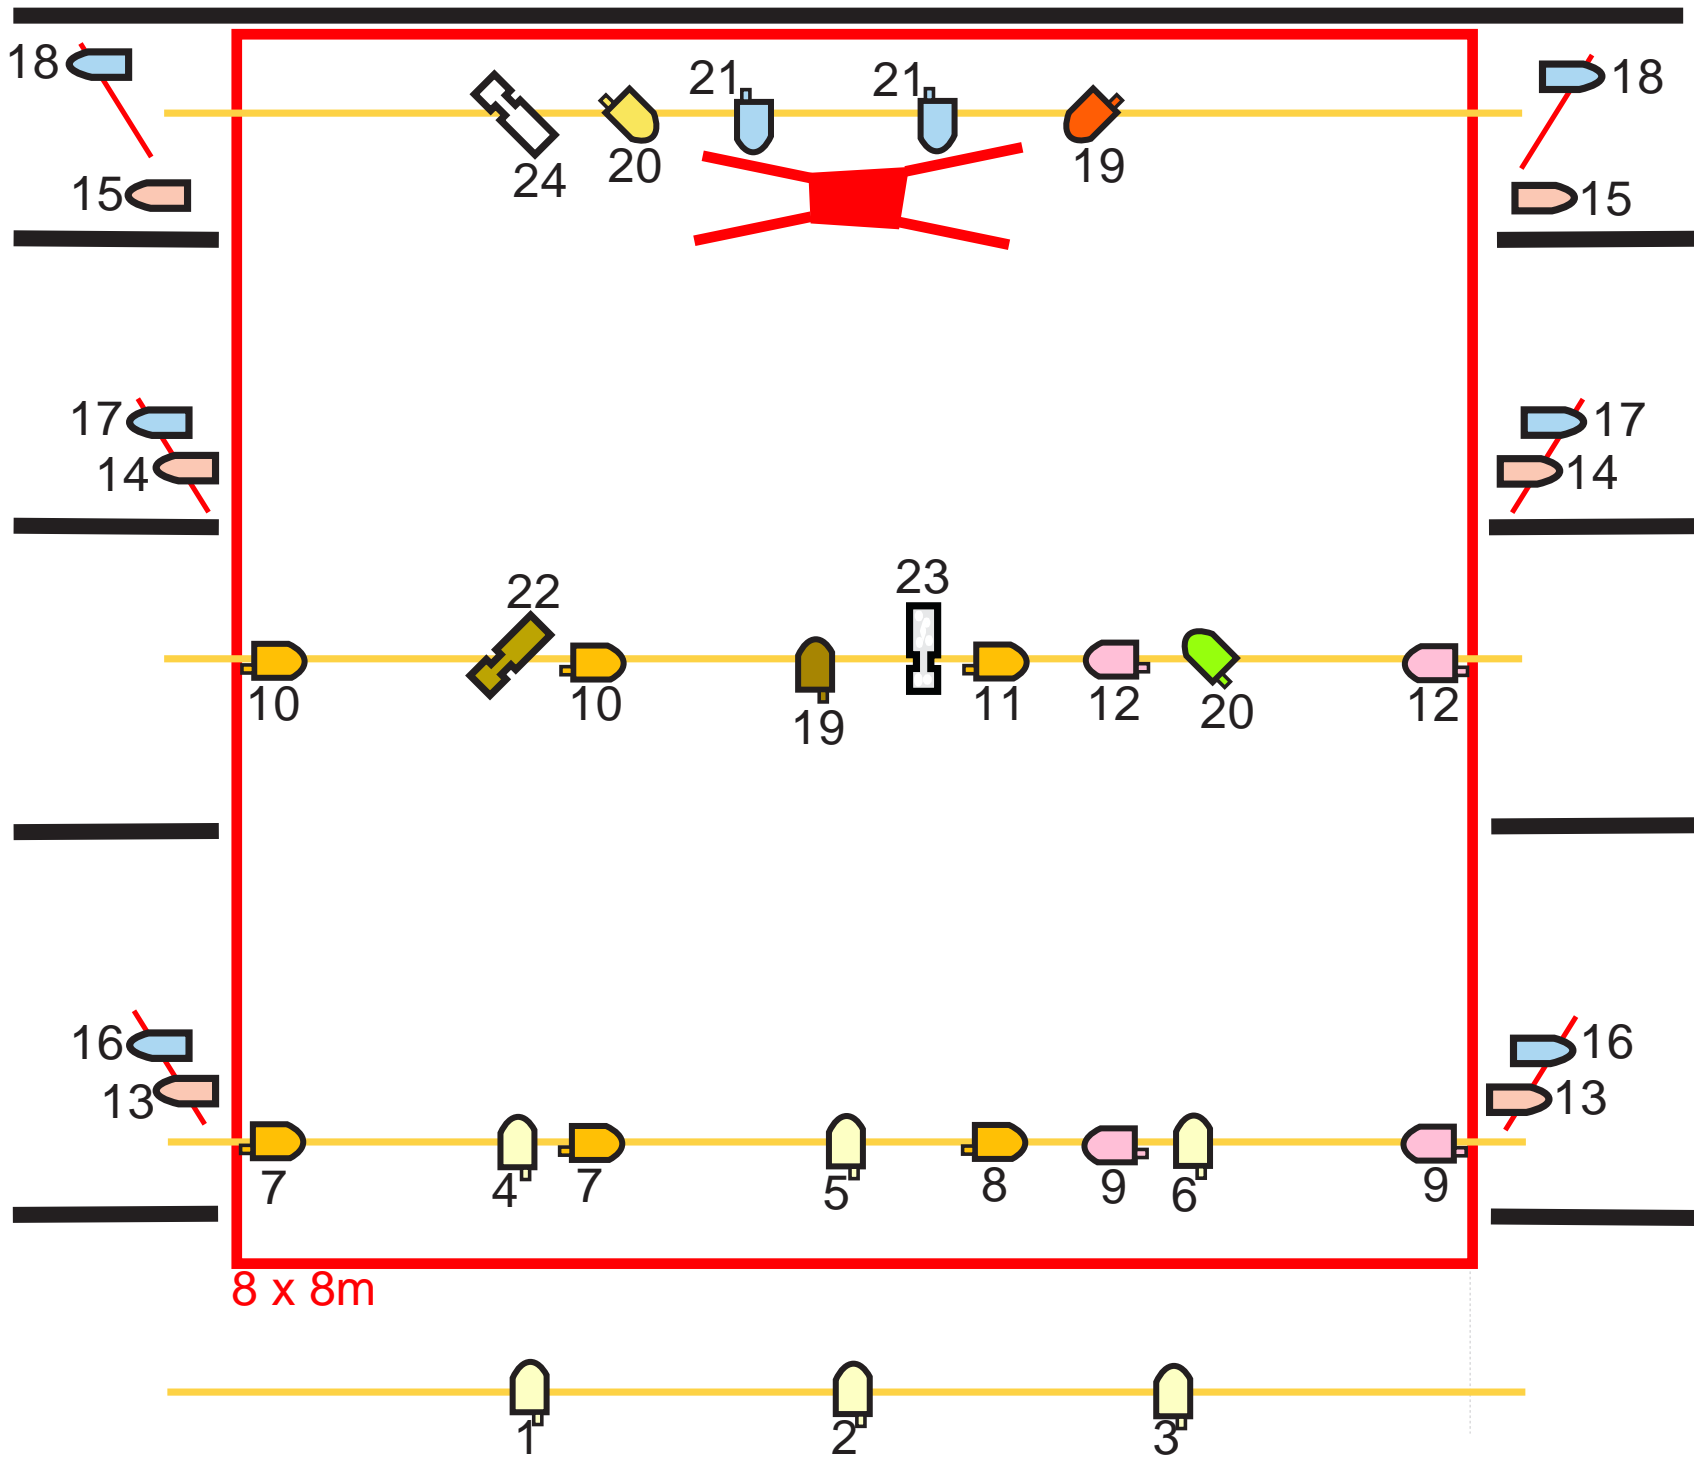

## ARGIBIDEALUMIERE

- 12 PAR 64, 1kw, cp62.
- 22 P.C. 1kw lentilles martellées.
- 3 DECOUPES, 1kw. courtes 25°/50°.
- 1 PORTEGOGO.

JEU D'ORGUE A MEMOIRES  
24 CIRCUITS.  
GRADATEURS 24 CIRCUITS  
DE 2KW.

(FILTRÉS FOURNIS PAR LA CIE.)

**SON:**  
DIFFUSION FAÇADE +  
CONSOLE POUR MD OU CD  
2 RETOURS SUR 1 CIRCUIT